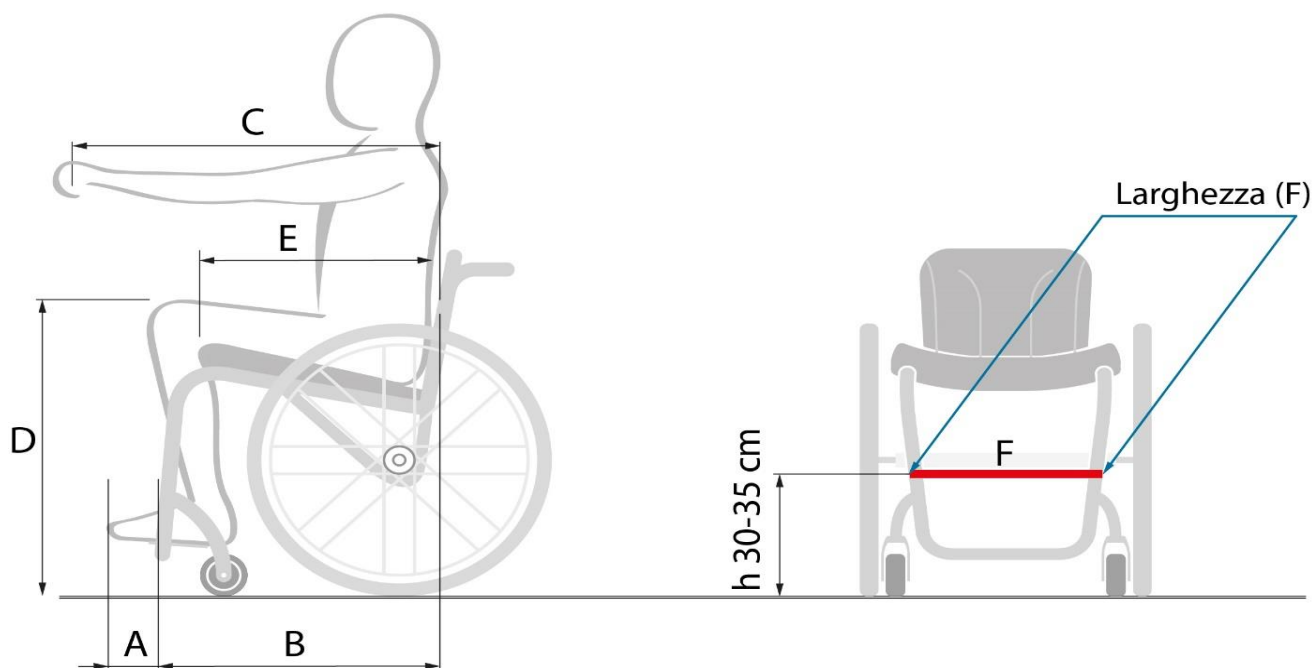

CARATTERISTICHE CARROZZINA

Marca
Modello
Diametro tubi anteriori
Larghezza seduta
Profondità seduta (E)
Tubo anteriore a punta piedi (A)
Altezza terra/ginocchia (D)
Lunghezza braccia tese (C)
Inclinazione tubi anteriori (gradi)
Lunghezza telaio (B)
Larghezza tubi anteriori (F)*
Peso dell'utente

Pedana

Fissa ☐ Interna ☐
Estraibile ☐ Esterna ☐

RIFERIMENTO UTENTE

Nome e cognome:
Tel.:
E-mail:
Et : Patologia:

Note:

* La misura della larghezza dei tubi anteriori deve essere presa dall'esterno dei tubi all'altezza tra 30 e 35 cm.

Tutti i campi sono obbligatori

N.B.: Per carrozzine con misure fuori standard o per utenti con speciali necessit  e dimensioni il telaio e gli strumenti di guida possono essere personalizzati previo preventivo. (es: nanismo, bariatrici, ecc)

Montaggio, installazione e istruzioni all'uso effettuate da un tecnico specialista Triride (su richiesta) ☐